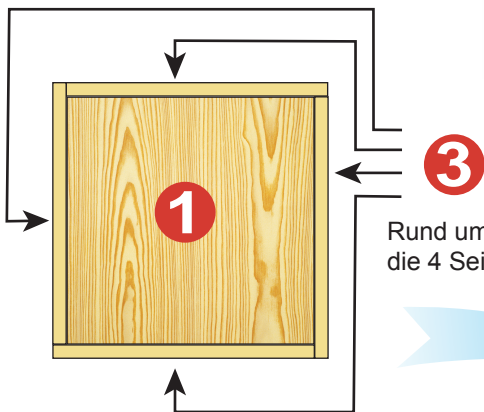

BRAUN

Bausatz FUTTER- HÄUSCHEN

55

Art.-Nr 53 3010

Der Bausatz besteht aus folgenden Bestandteilen

1 1 Stück
Bodenplatte 14,3 x 14,3 cm

2 2 Stück
Giebelseite 13,5 x 14 cm

3 4 Stück
Seitenteile 15,3 x 2,5 cm

4 2 Stück
Dachteile 20 x 11,6 cm
Innenkanten abgeschragt

Rund um die Bodenplatte (Nr.1)
die 4 Seitenteile (Nr.3) anbringen

Dann seitlich die beiden Giebelseiten (Nr. 2)
anbringen und das Dach aufsetzen.
Bei dem Dach darauf achten, dass die
abgeschragten Seiten innen sind.
Abschließend lässt sich das Futterhäuschen
mit Strohmatte, Halbbästen oder
Holzschindeln je nach Geschmack
dekorieren.