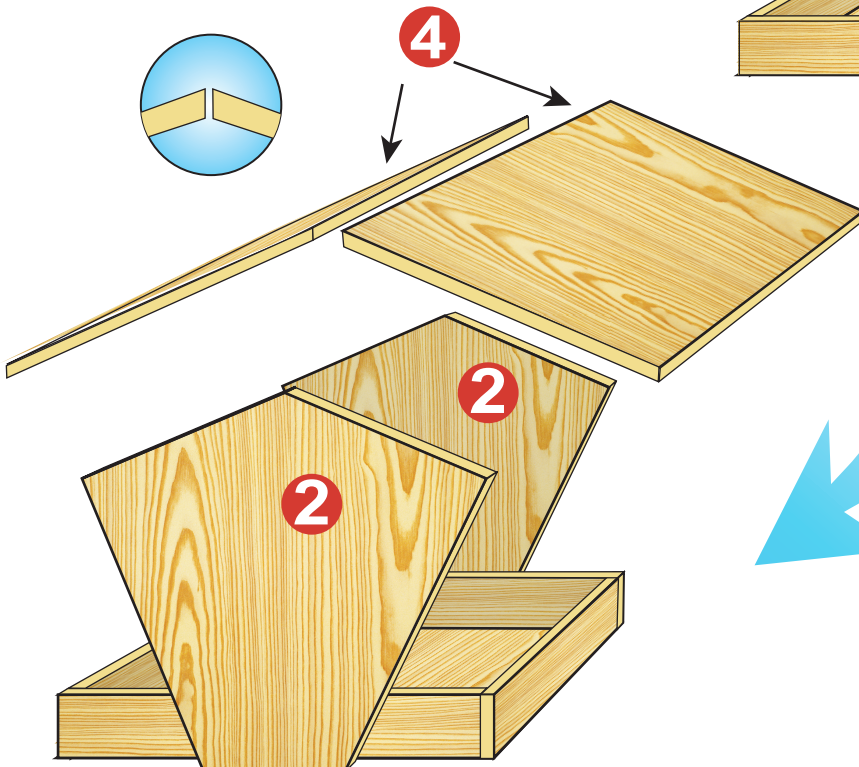

BRAUN

Bausatz FUTTER- HÄUSCHEN

55

Art.-Nr 53 3010

Der Bausatz besteht aus folgenden Bestandteilen

1 1 Stück
Bodenplatte 14,3 x 14,3 cm

2 2 Stück
Giebelseite 13,5 x 14 cm

3 4 Stück
Seitenteile 15,3 x 2,5 cm

4 2 Stück
Dachteile 20 x 11,6 cm
Innenkanten abgeschragt

Rund um die Bodenplatte (Nr.1)
die 4 Seitenteile (Nr.3) anbringen

Dann seitlich die beiden Giebelseiten (Nr. 2)
anbringen und das Dach aufsetzen.
Bei dem Dach darauf achten, dass die
abgeschragten Seiten innen sind.
Abschließend lässt sich das Futterhäuschen
mit Strohmatte, Halbbästen oder
Holzschindeln je nach Geschmack
dekorieren.