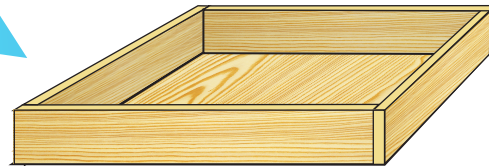

BRAUN

Bausatz FUTTER- HÄUSCHEN

55

Art.-Nr 53 3010

Der Bausatz besteht aus folgenden Bestandteilen

1 1 Stück
Bodenplatte 14,3 x 14,3 cm

2 2 Stück
Giebelseite 13,5 x 14 cm

3 4 Stück
Seitenteile 15,3 x 2,5 cm

4 2 Stück
Dachteile 20 x 11,6 cm
Innenkanten abgeschragt

Rund um die Bodenplatte (Nr.1)
die 4 Seitenteile (Nr.3) anbringen

Dann seitlich die beiden Giebelseiten (Nr. 2)
anbringen und das Dach aufsetzen.
Bei dem Dach darauf achten, dass die
abgeschragten Seiten innen sind.
Abschließend lässt sich das Futterhäuschen
mit Strohmatte, Halbbästen oder
Holzschindeln je nach Geschmack
dekorieren.